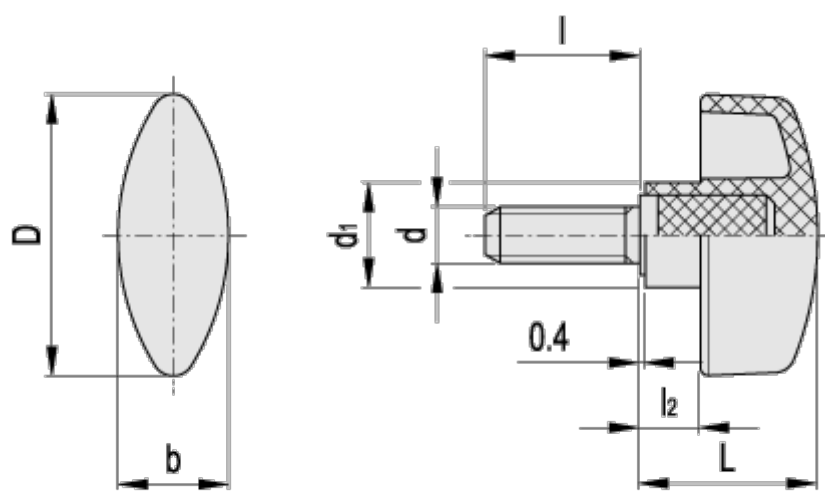

Varenummer: 2302008723  
Beskrivelse: E+G Vingemøtrik  
CTL.476/30 p-M6x20

## Mål

b	= 13.0
D	= 32
d1	= 11.0
Gevind	= M6
l	= 20
L	= 20.0
l2	= 5.5